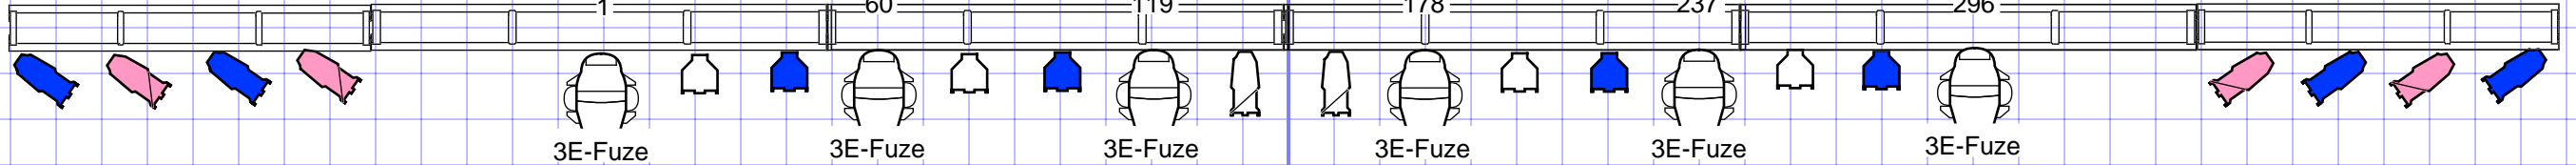

3E Relays on Universe 1- Dimmers 187,188
3E Profiles on Universe 4